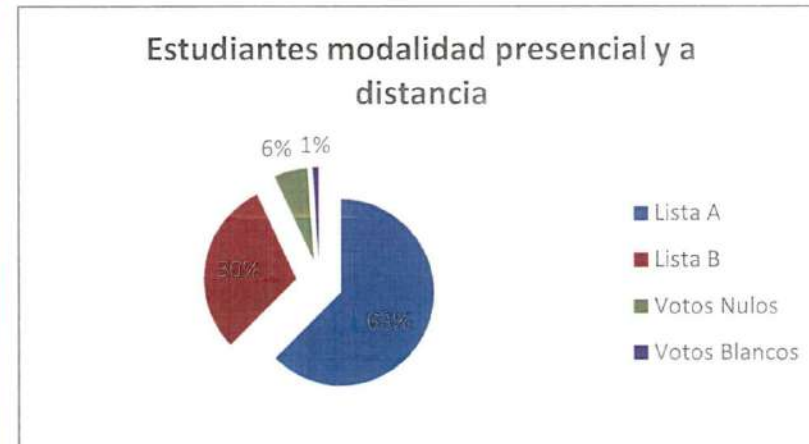

Estudiantes modalidad presencial y a distancia			
Electores	9298		
Sufragantes	8347		
No sufragantes	951		
LISTAS		Rector y Vicerrectora Académica	
Lista A	5228	Ok	
Lista B	2551	Ok	
Votos Nulos	488	Ok	
Votos Blancos	90	Ok