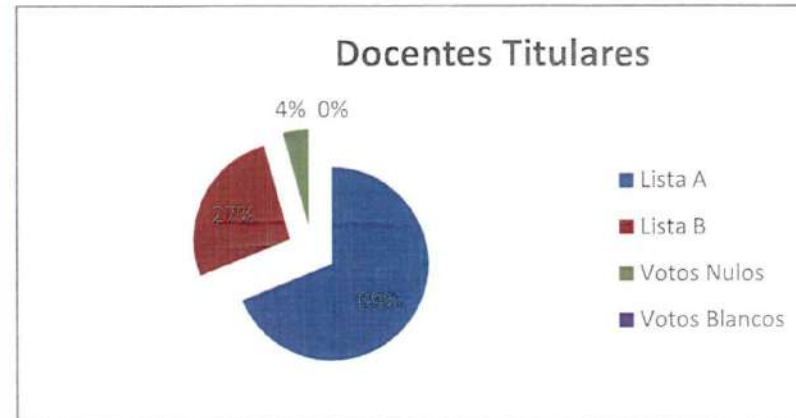

TRIBUNAL ELECTORAL GENERAL
ELECCIONES DE RECTOR Y VICERRECTORA ACADÉMICA
VIERNES 02 DE JUNIO DE 2023
Resultados Finales

Docentes Titulares			
Electores	257		
Sufragantes	257		
No sufragantes	0		
LISTAS		Rector y Vicerrectora Académica	
Lista A	177	Ok	
Lista B	69	Ok	
Votos Nulos	11	Ok	
Votos Blancos	0	No hay datos: votos blancos