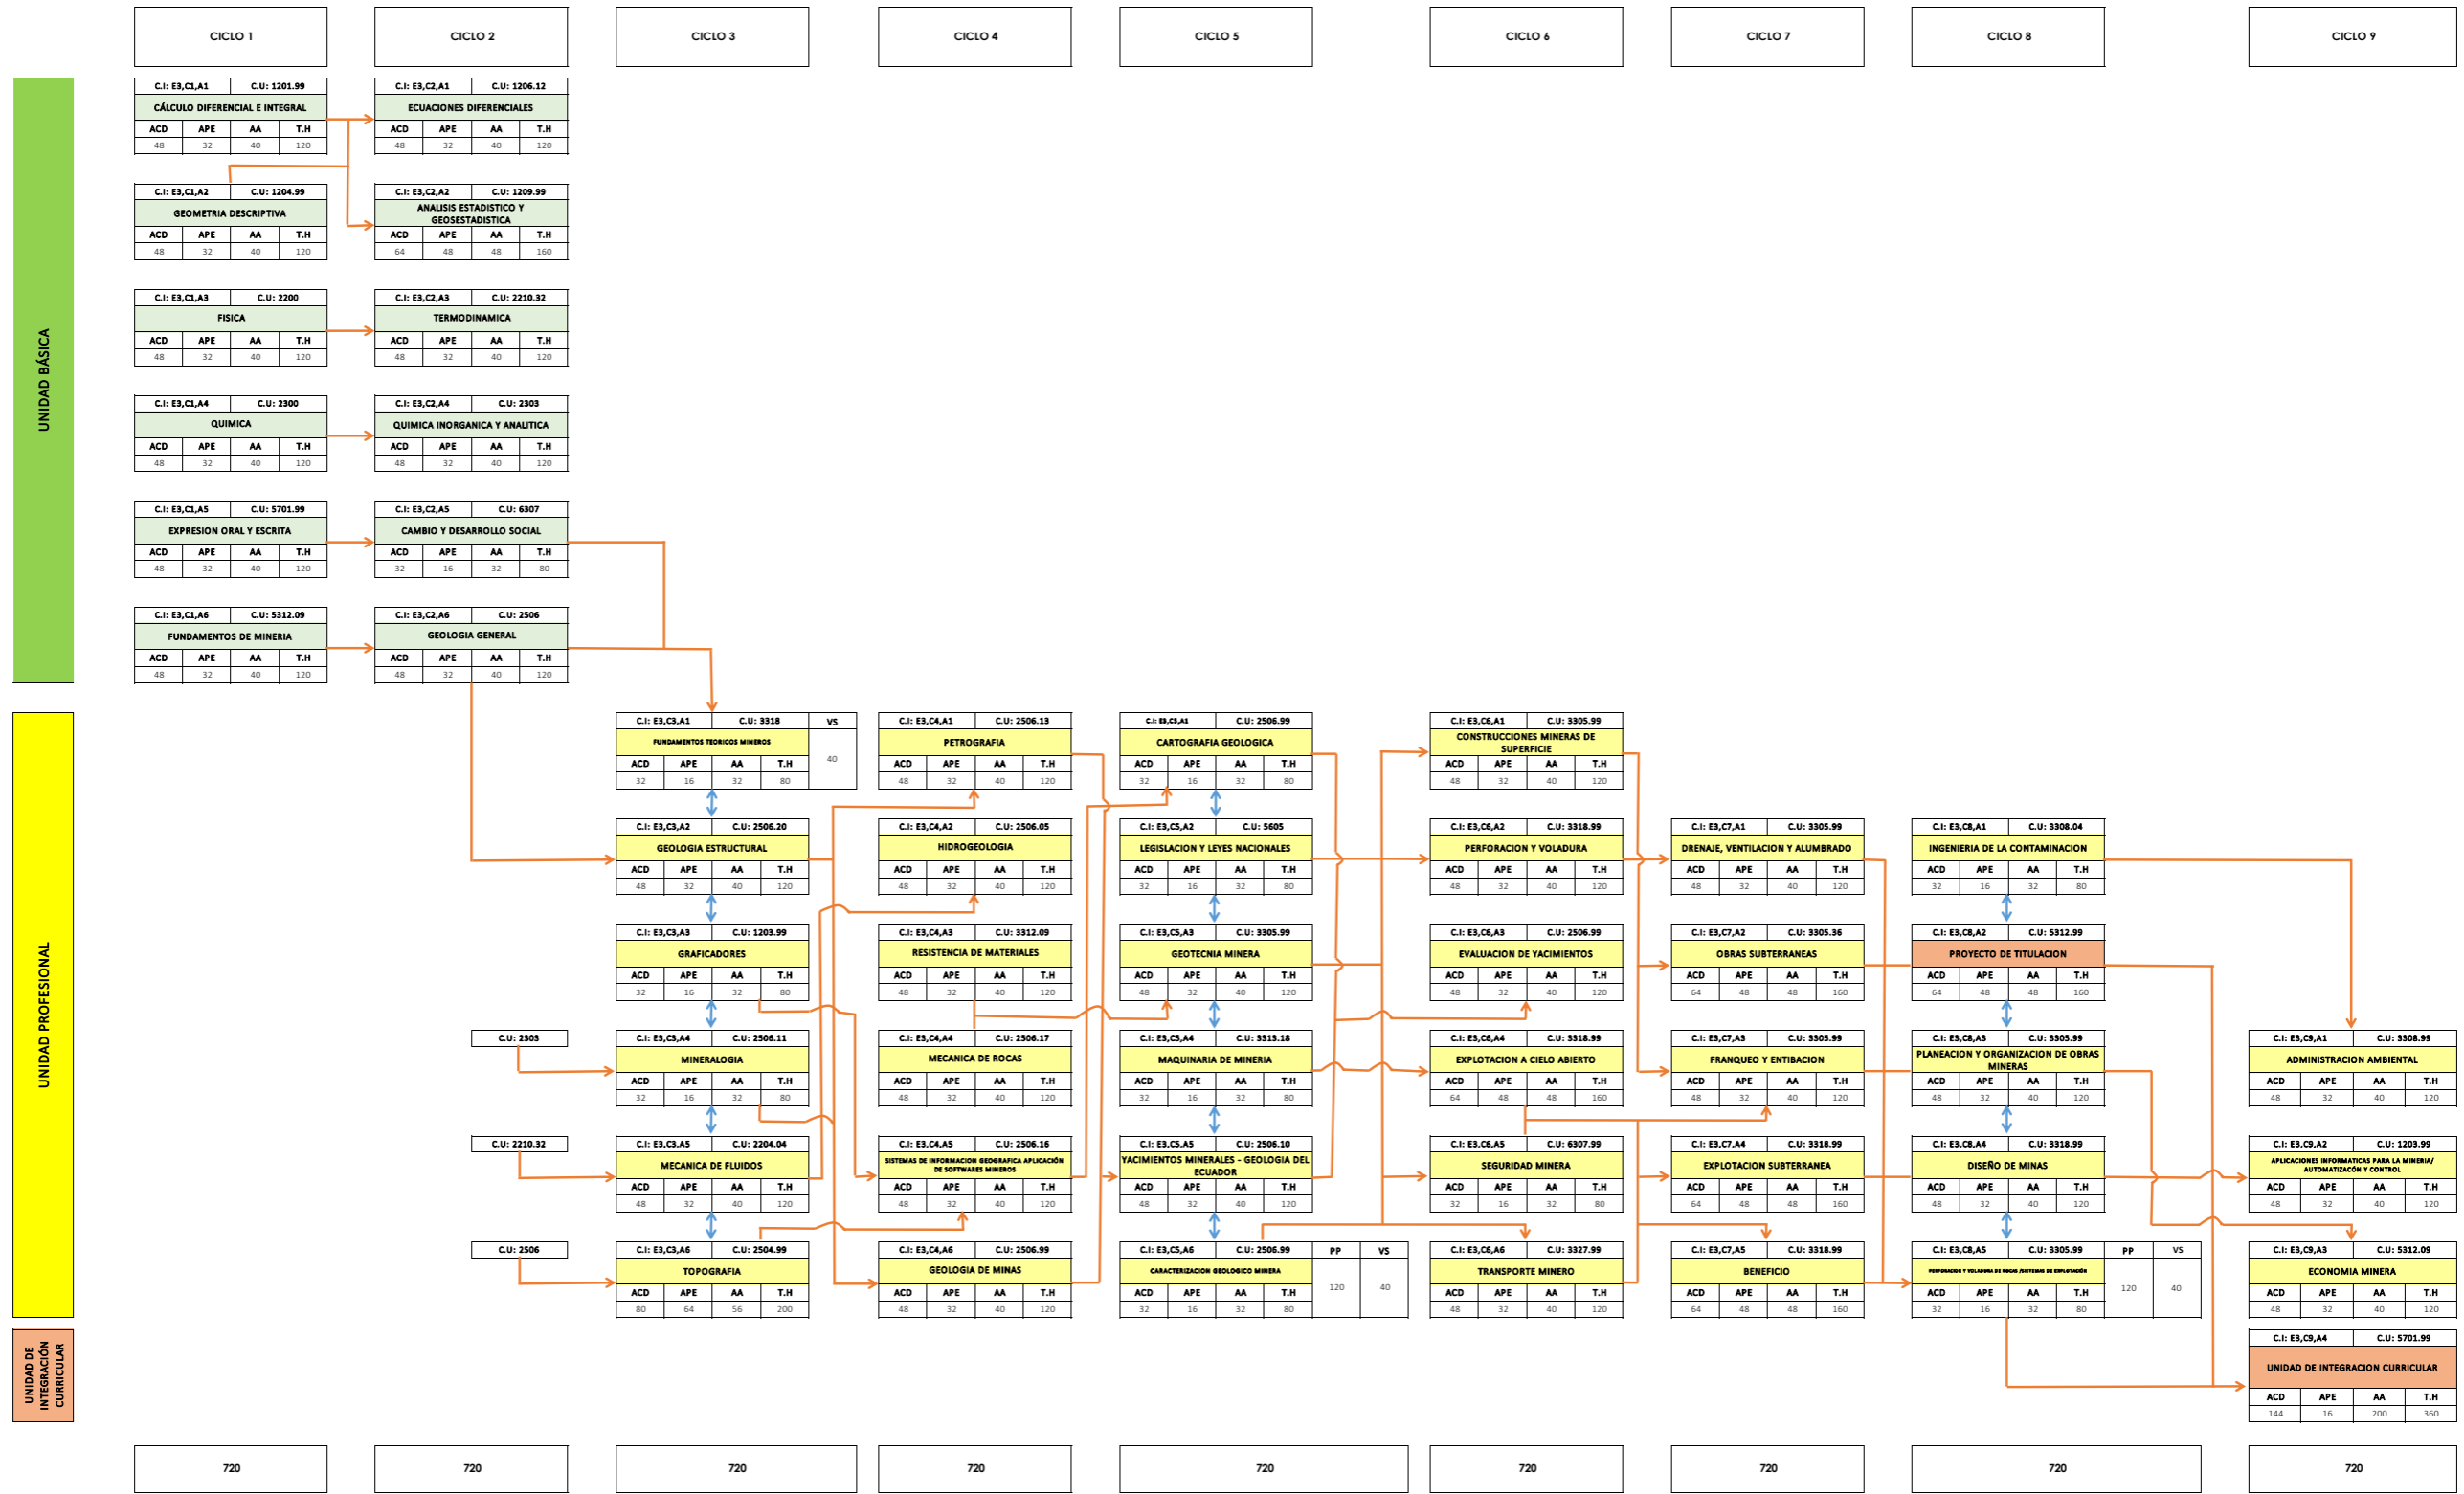

UNIVERSIDAD NACIONAL DE LOJA
FACULTAD DE LA ENERGIA, LAS INDUSTRIAS Y LOS RECURSOS NATURALES NO RENOVABLES
MALLA CURRICULAR CARRERA DE MINAS

C.I.: Código institucional	C.U.: Código Unesco
ACD	APE
AA	T.H

LEYENDA

→ Correlativo
 ↓ Prerrequisito

Componentes de Organización Curricular		Horas
Componentes		3440
Aprendizaje en contacto con el docente (ACD)		2304
Aprendizaje Práctico Experimental (APE)		1520
Aprendizaje Autonomo (AA)		1936
Prácticas Pre- Profesionales (PP)		240
Vinculación con la Sociedad (VS)		120
Unidad de Integración Curricular (UIC)		360
Total horas		6480

Unidades	Horas
Básica	3440
Profesional	4320
Unidad de Integración Curricular	720
Total horas	6480

PROYECTO DE INTEGRACIÓN DE SABERES		NOMBRE
Ciclo		
III	FUNDAMENTOS TEORICOS MINEROS	
V	CARACTERIZACIÓN GEOLOGICO MINERA	
VIII	PERFORACION Y VOLADURA DE ROCAS / SISTEMAS DE EXPLOTACIÓN	