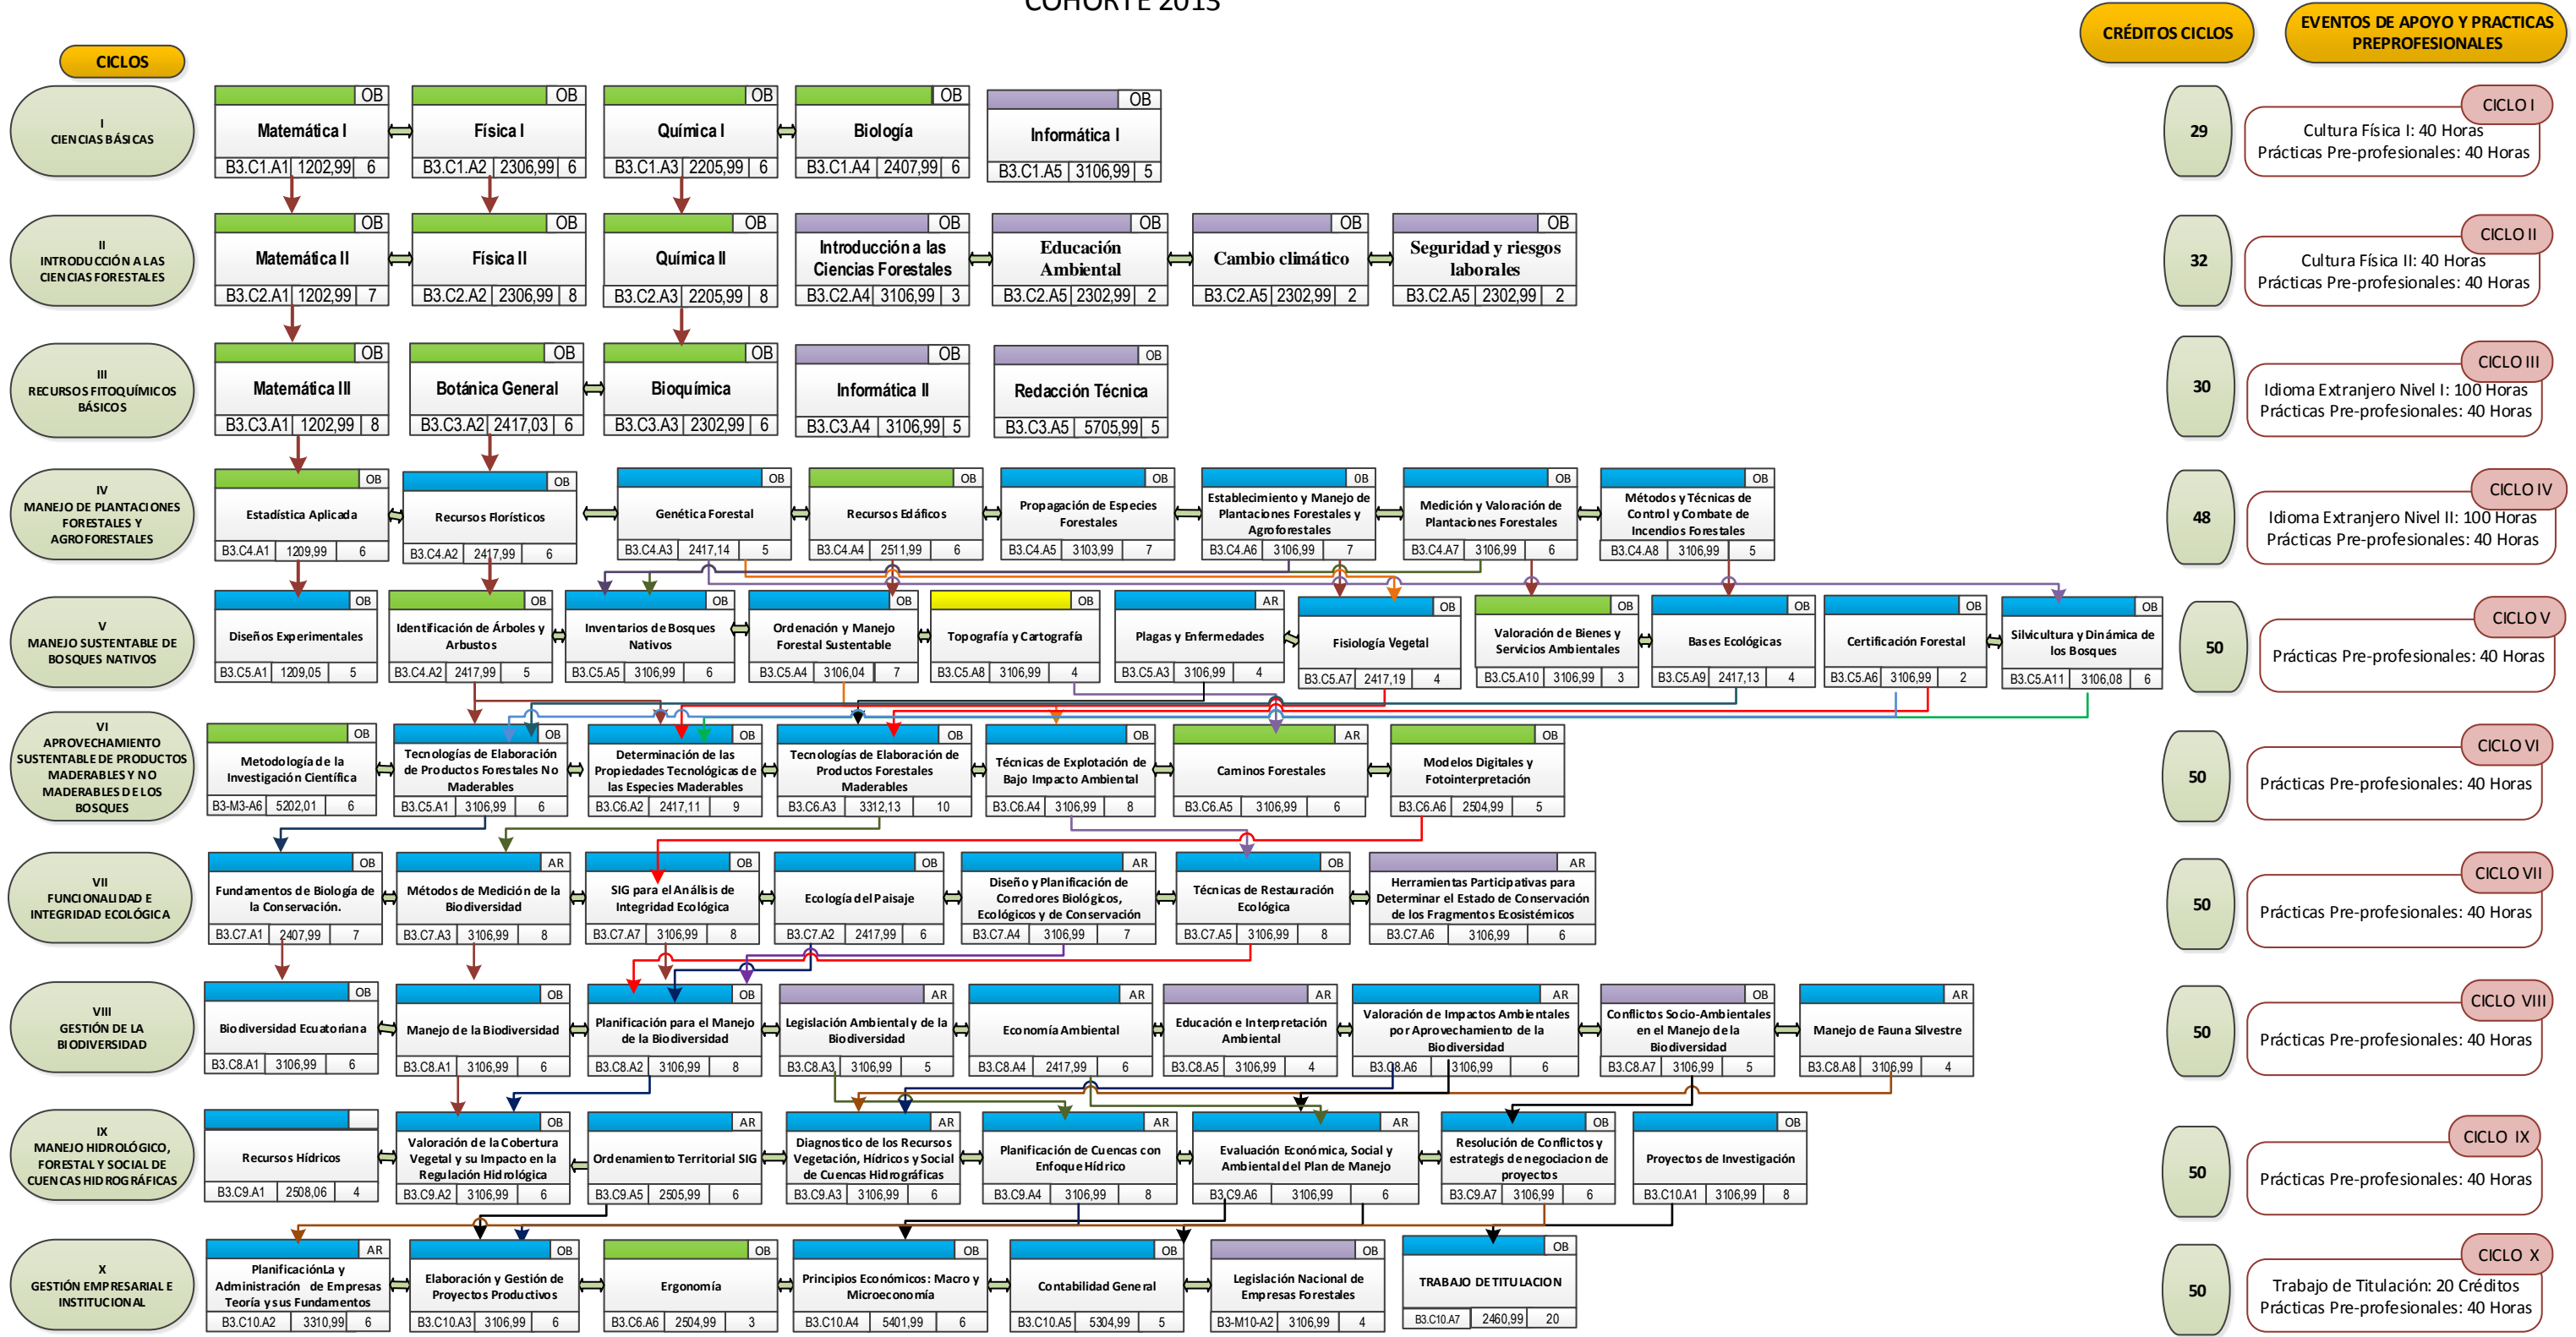

UNIVERSIDAD NACIONAL DE LOJA

ÁREA AGROPECUARIA Y DE RECURSOS NATURALES RENOVABLES

CARRERA DE INGENIERÍA FORESTAL

COHORTE 2013

Color de identificación del grupo de asignatura		
Nombre de Asignatura		
Código Institucional	Código UNESCO	No. Créditos

GRUPOS DE ASIGNATURA
Ciencias Básicas de la Carrera e Informática
Prácticas y laboratorios
Ciencias de formación profesional
Asignaturas de educación general

TIPO DE ASIGNATURA
OB: Obligatoria
OP: Optativa
PR: Práctica
AR: Arrastre

LEYENDA:
TOTAL CRÉDITOS: 439
TOTAL ASIGNATURAS: 74