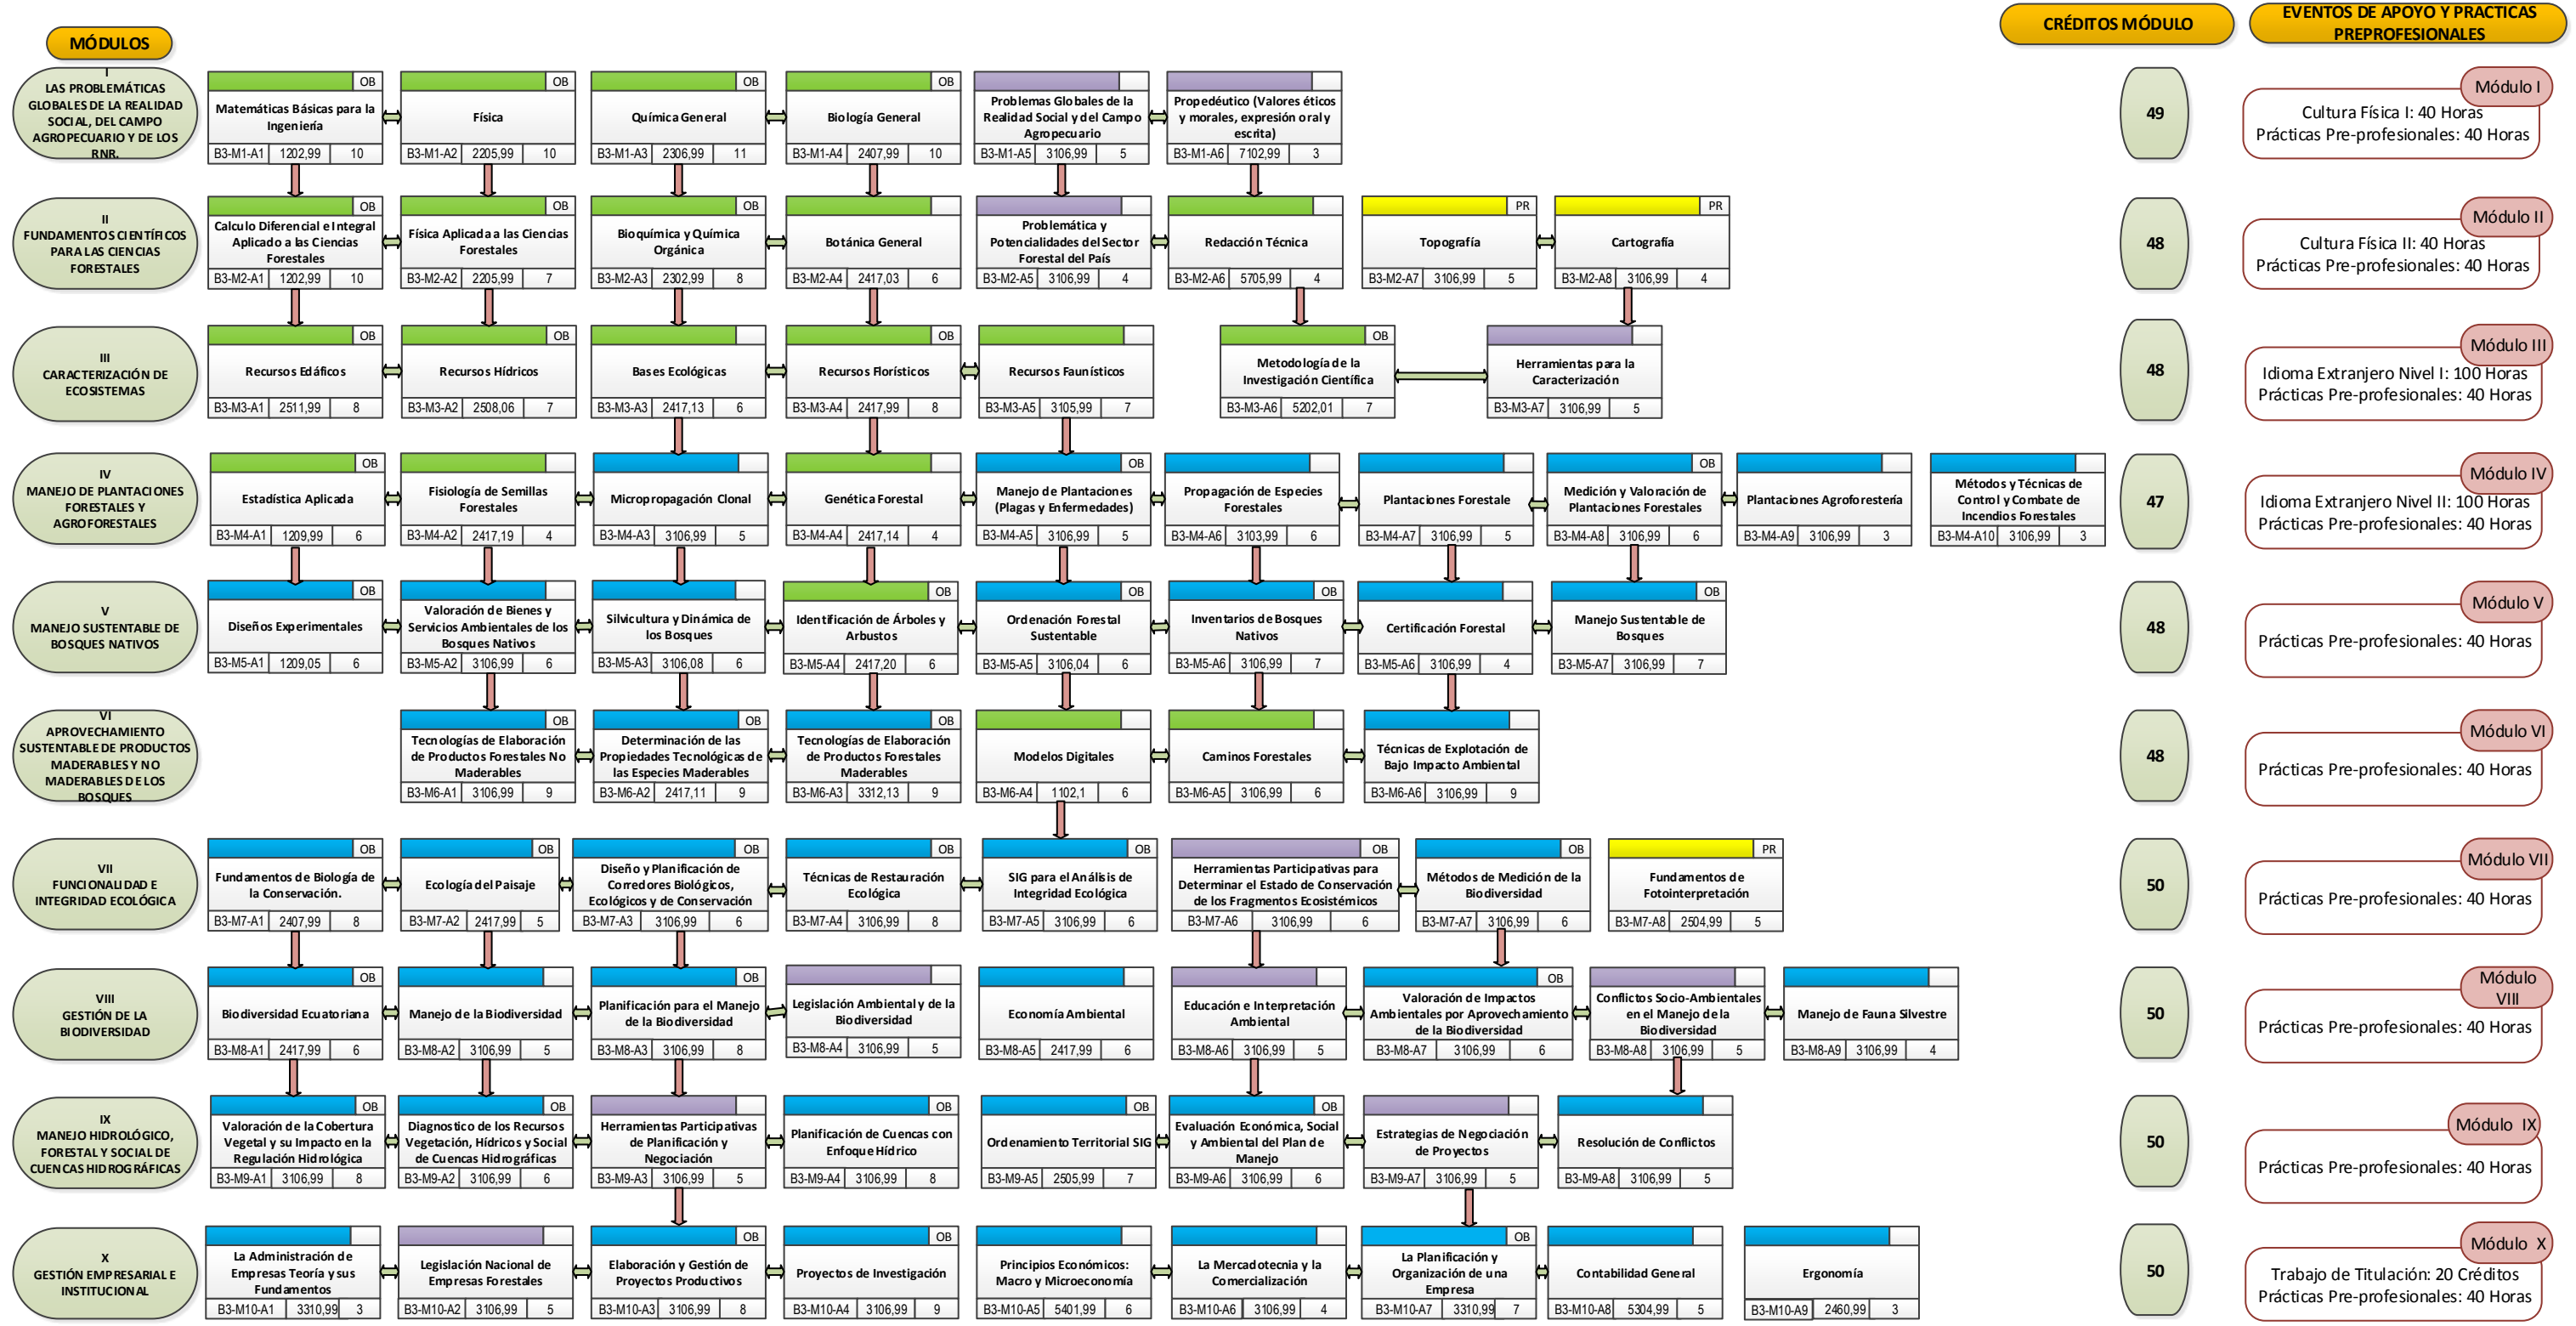

UNIVERSIDAD NACIONAL DE LOJA

ÁREA AGROPECUARIA Y DE RECURSOS NATURALES RENOVABLES

CARRERA DE INGENIERÍA FORESTAL

COHORTE 2011

Color de identificación del grupo de asignatura

Nombre de Asignatura

Código Institucional **Código UNESCO** **No. Créditos**

GRUPOS DE ASIGNATURA

- Ciencias Básicas de la Carrera e Informática
- Prácticas y laboratorios
- Ciencias de formación profesional
- Asignaturas de educación general

TIPO DE ASIGNATURA

- OB: Obligatoria
- OP: Optativa
- PR: Práctica

LEYENDA:

TOTAL CRÉDITOS: 488

TOTAL ASIGNATURAS: 79

PRE-REQUISITO

CO-REQUISITO